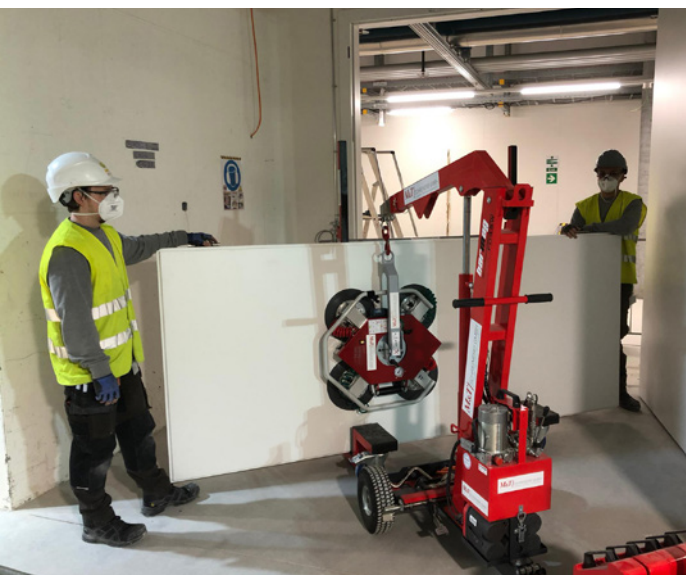

Spezialkran für die Montage

Lasten mühelos heben und transportieren

Mietangebot inklusive Monteur

sicher • praktisch • kosteneffizient

M&T / SCHREINEREI GMBH

- Maximale Lastkapazität 450 kg
- Maximale Hubhöhe 4.2 m
- Demontierbar für Handtransport
- Miete inkl. geschultem Mitarbeiter

Der kleine Montage-Helfer mit maximaler Leistung

Ideal für schwere Lasten

- Der Vakuumsauger transportiert Bauteile wie Brandschutztüren (auch furniert), Fenster, Glasscheiben und Treppengeländer von maximal 350 kg sicher und schnell.
- Bei maximaler Hubhöhe von 4.2 m ist eine Maximallast von 140 kg möglich
- Schwerlast-Luftreifen ermöglichen ein mühe-loses Verschieben

Ohne direkte Zufahrt einsetzbar

- In 5 Einzelteile demontierbar
- Schwerstes Teil: 64 kg
- 25 m-Seilwinde mit 450 kg Zugkraft

Mieten statt kaufen

- Mindestmietdauer 4 Std. inkl. Mitarbeiter:
CHF 480.00
- Jede weitere Stunde:
CHF 120.00
- Transportpauschale innerhalb von 30 km:
CHF 60.00
- Kilometerzuschlag ab 30 km:
CHF 2.00