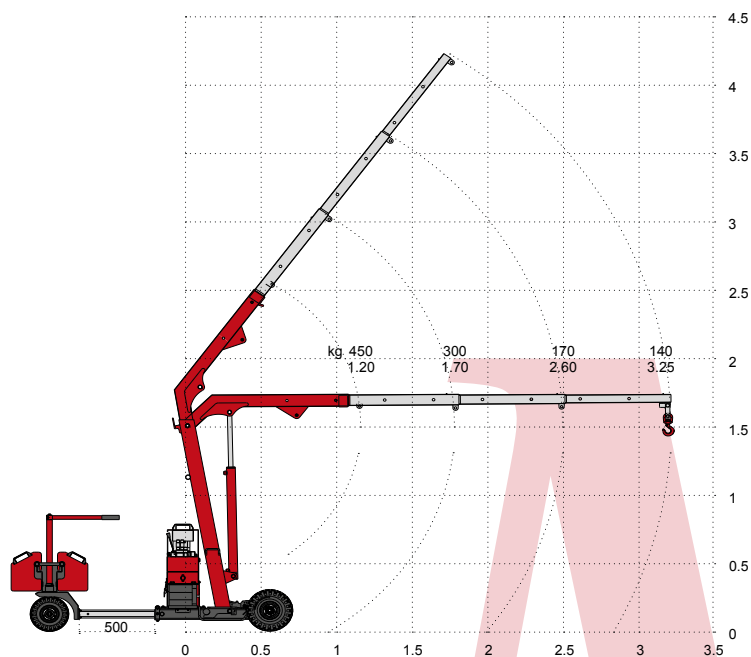

M&T / SCHREINEREI GMBH